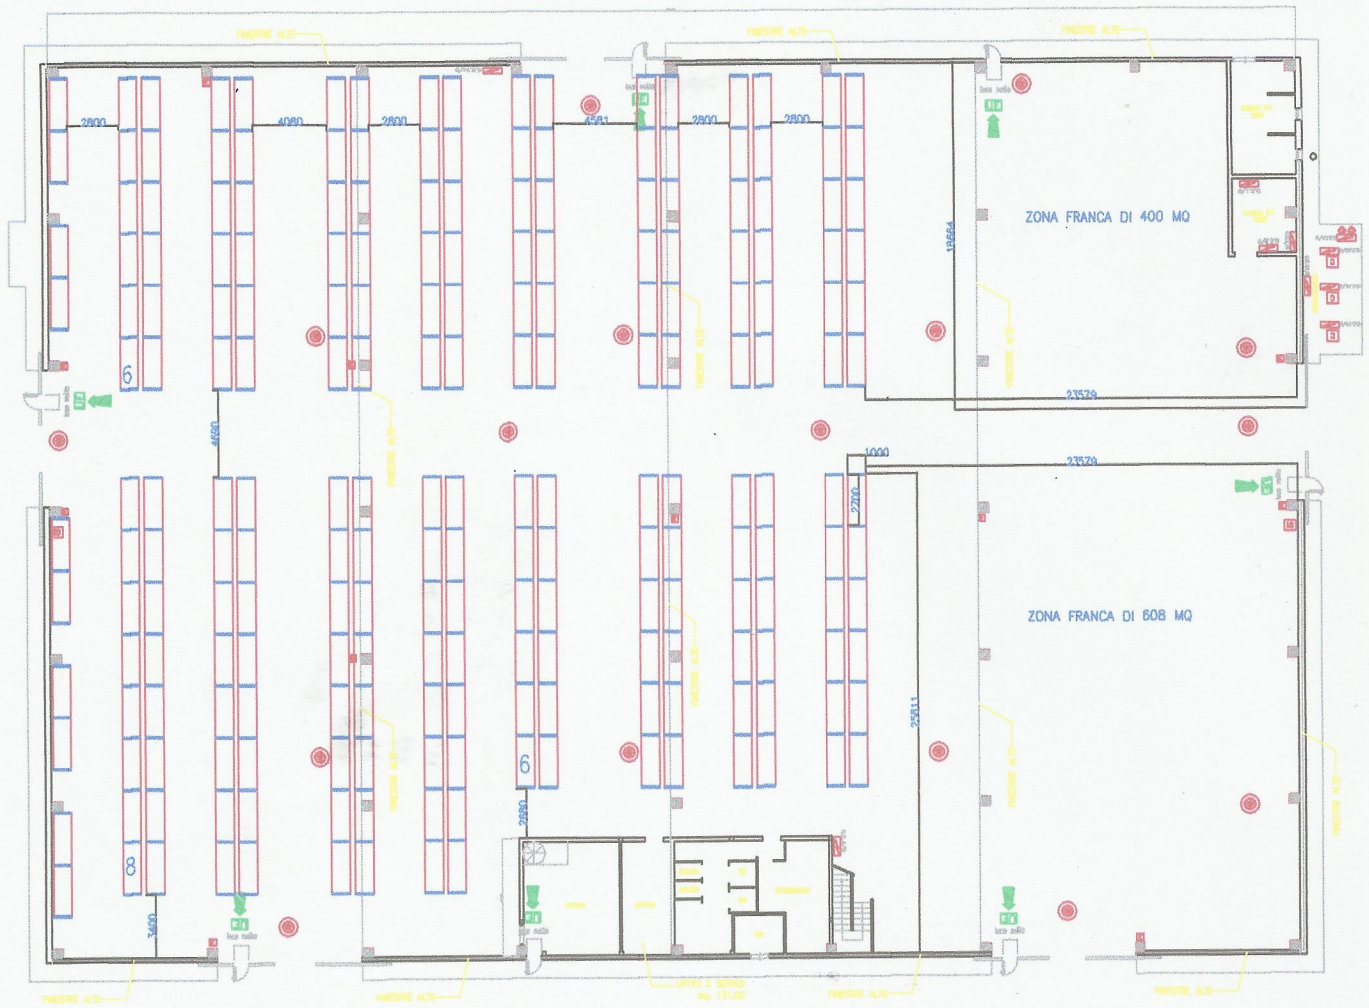

480 posti pallets a 3 liv + terra

PIANTA PIANO TERRA - Capannone B, mq. 2.340 rapporto di scala

PIANTA PIANO TERRA - Capannone C mq. 3202 rapporto di scala

2616 posti pallets a 3 liv + terra