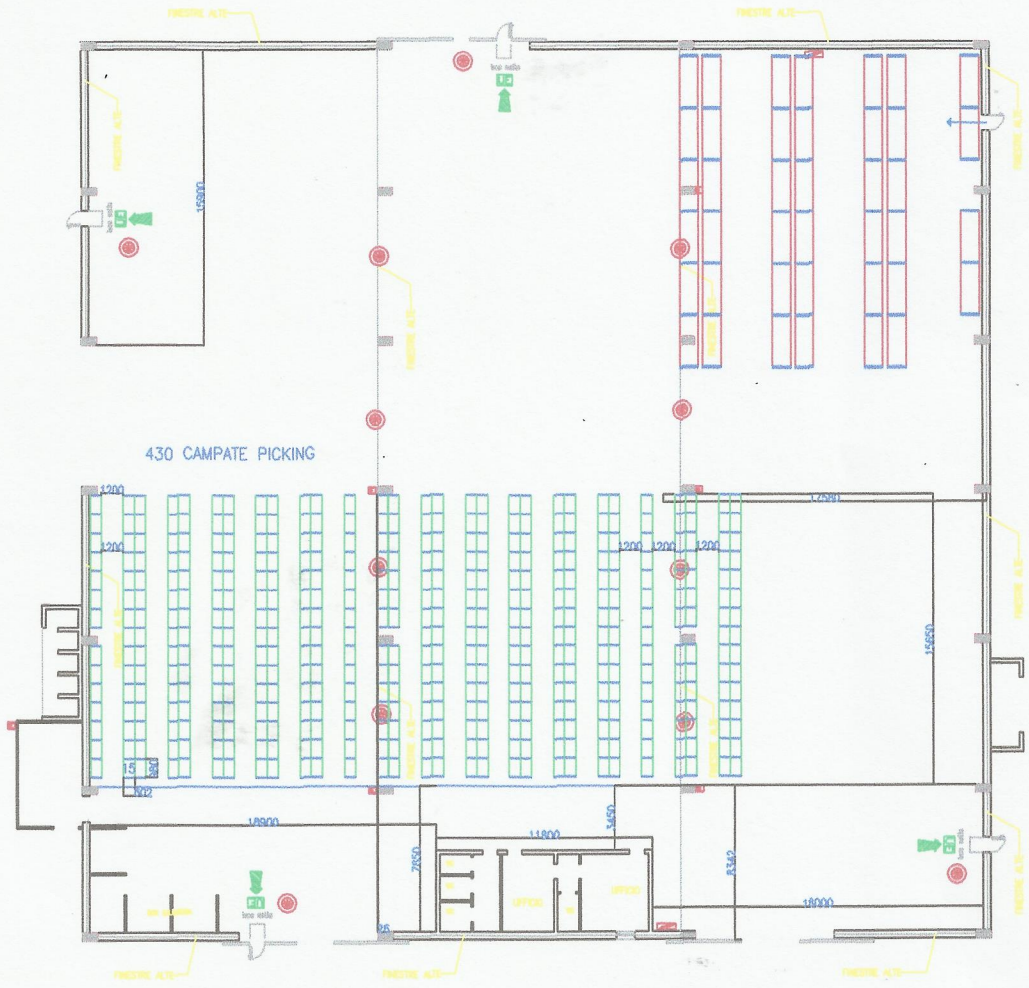

480 posti pallets a 3 liv + terra

PIANTA PIANO TERRA - Capannone B, mq. 2.340 rapporto di scala

PIANTA PIANO TERRA - Capannone C mq. 3202 rapporto di scala

2616 posti pallets a 3 liv + terra